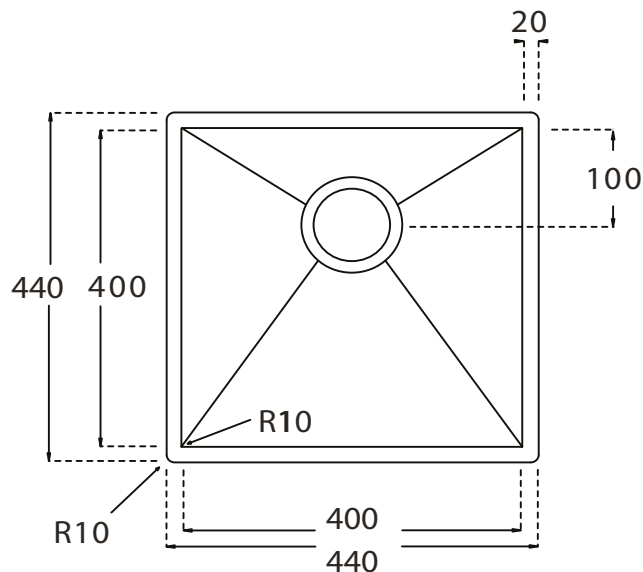

Kubus 400 Soft køkkenvask Udskæringsmål

Varenr.: 10262

VVS-nr.: 681302121

Godstykkelise: 1,2 mm

Min. skabsbredde:

1,2 mm

500 mm

LAVABO®