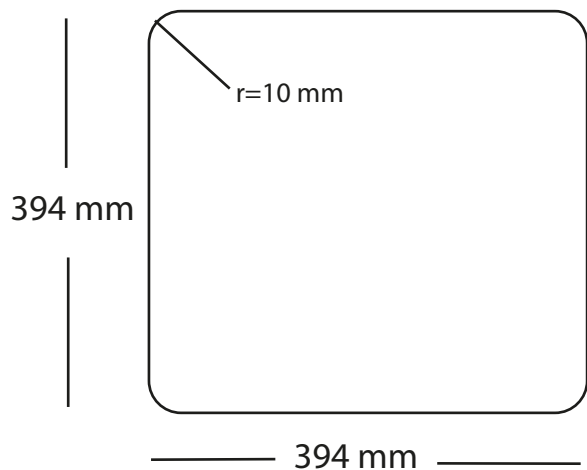

Underlimning, Unterbau, Undermount
Solid Surface