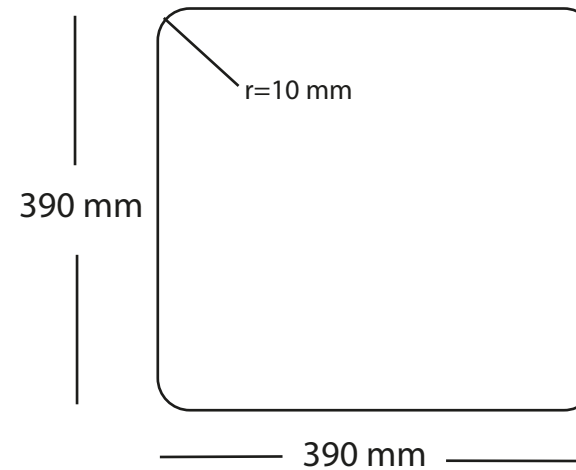

Underlimning, Unterbau, Undermount
Træ, Holz, Wood