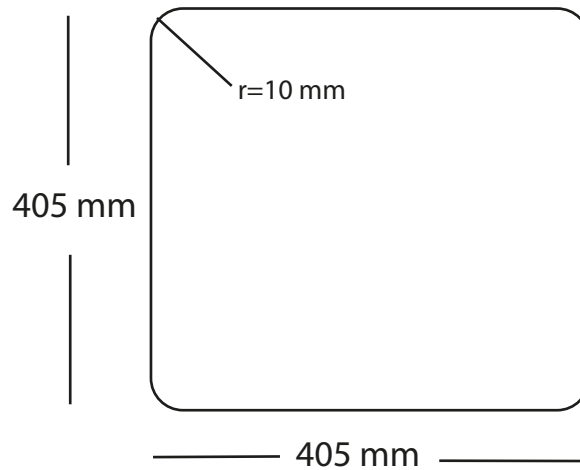

Underlimning, Unterbau, Undermount
Sten, Stein, Stone